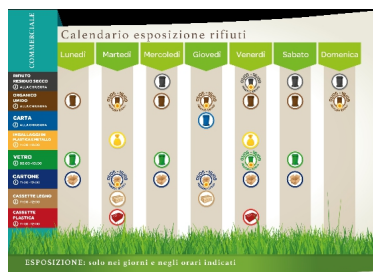

settembre 2017 - Calendario esposizione rifiuti utenze commerciali Celle Ligure

Si ricorda che per le utenze commerciali a partire dal 16 settembre è in vigore il calendario invernale